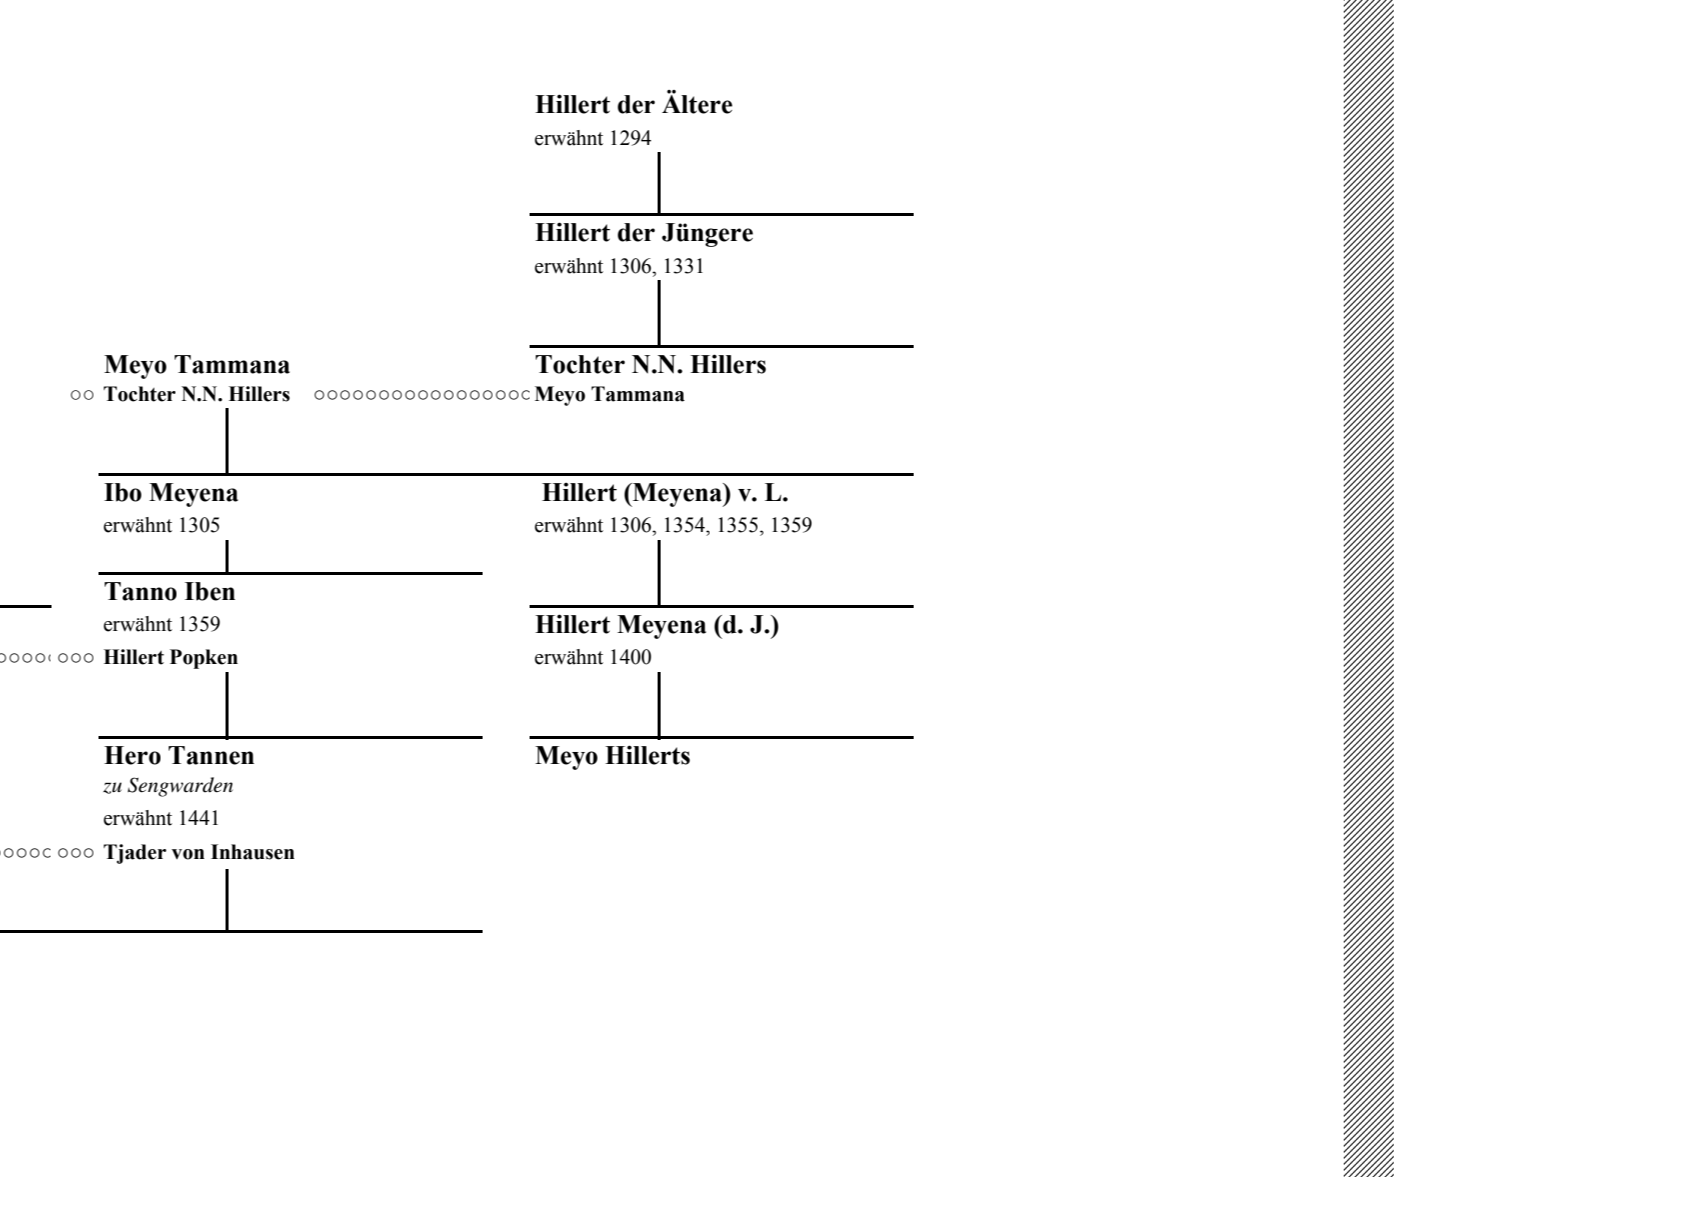

Die Stammlinie in der Hauptlingszeit