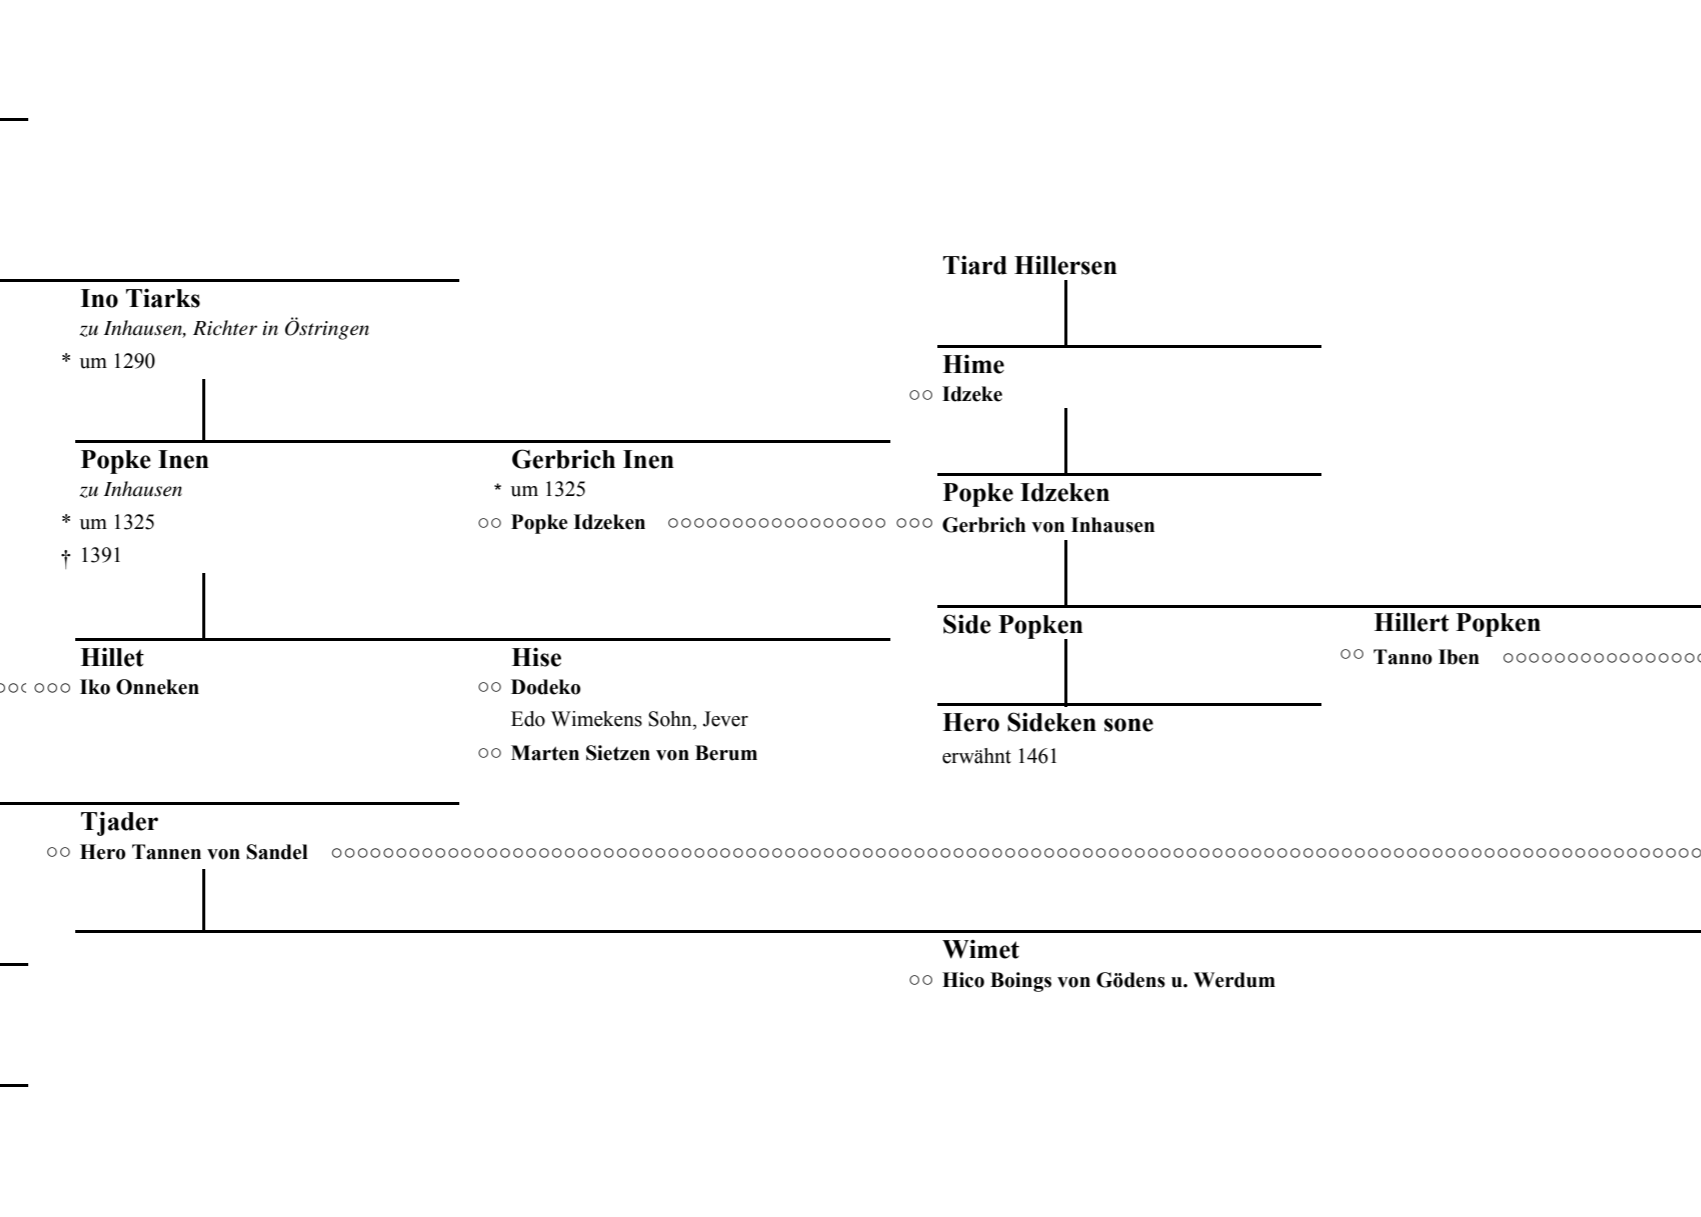

Die Stammlinie in der Hauptlingszeit