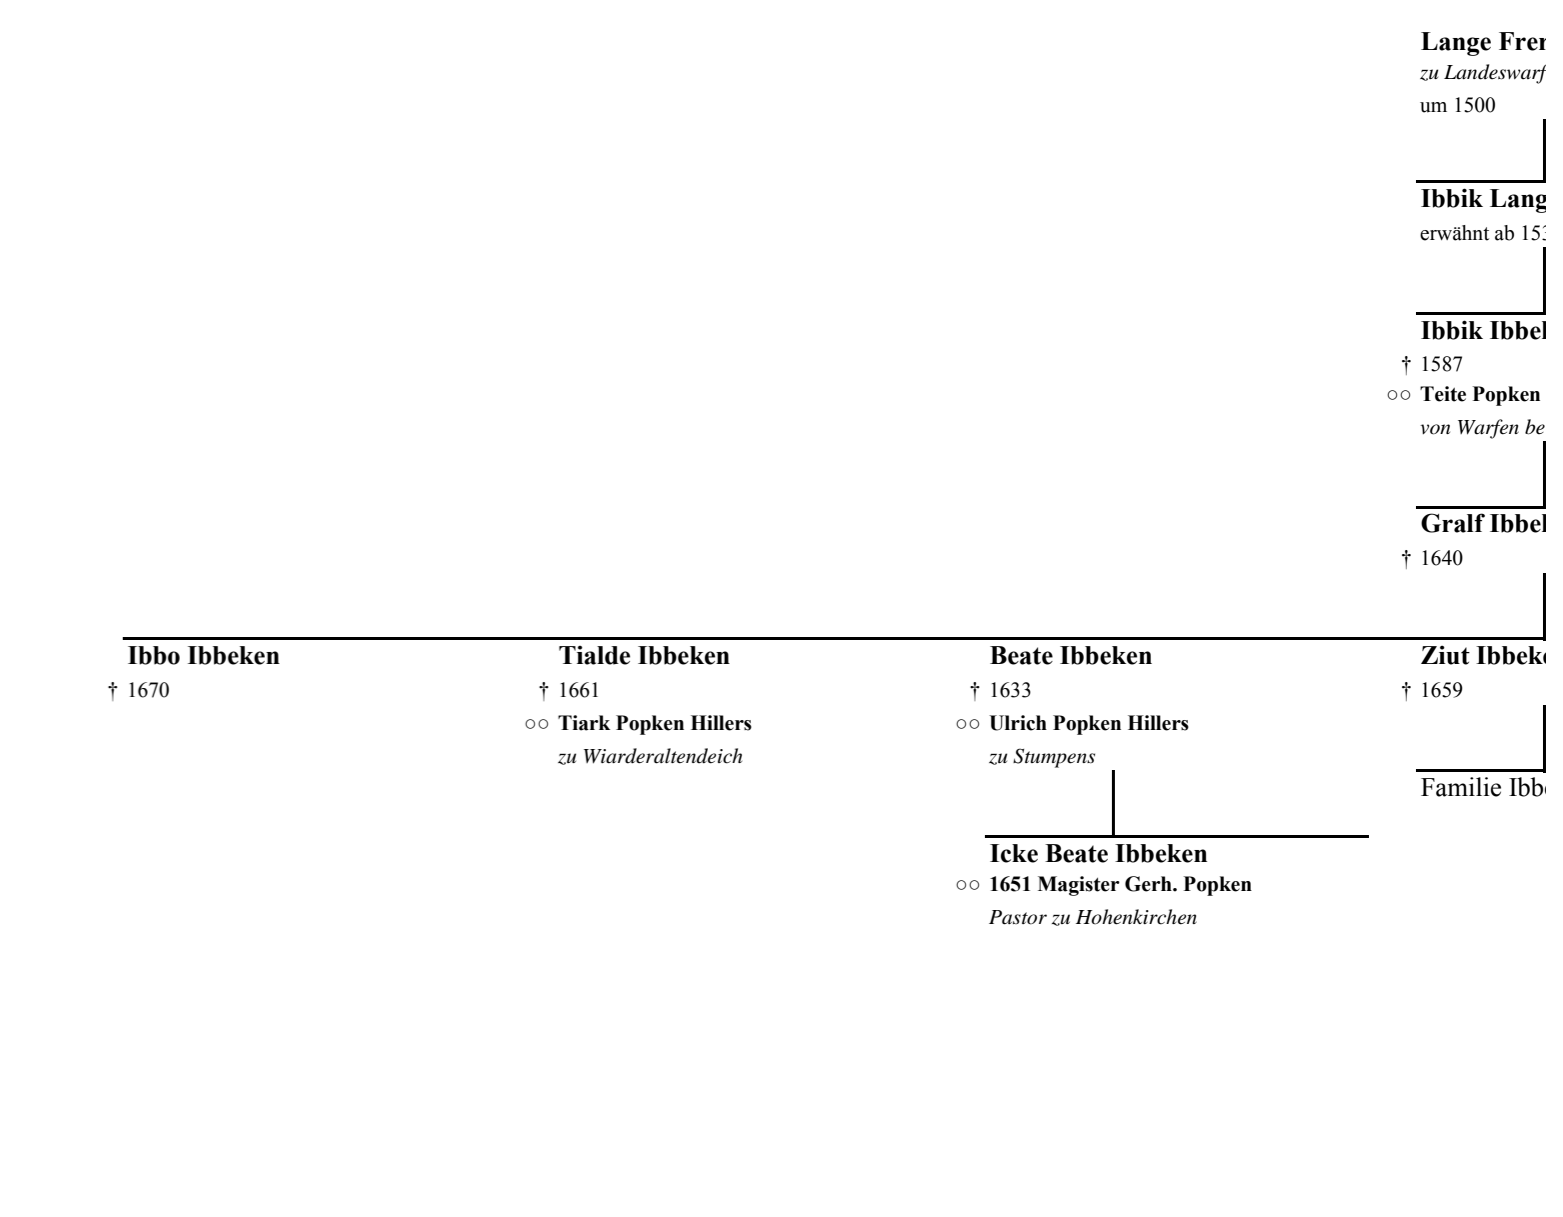

Die Stammlinie in der Hauptlingszeit