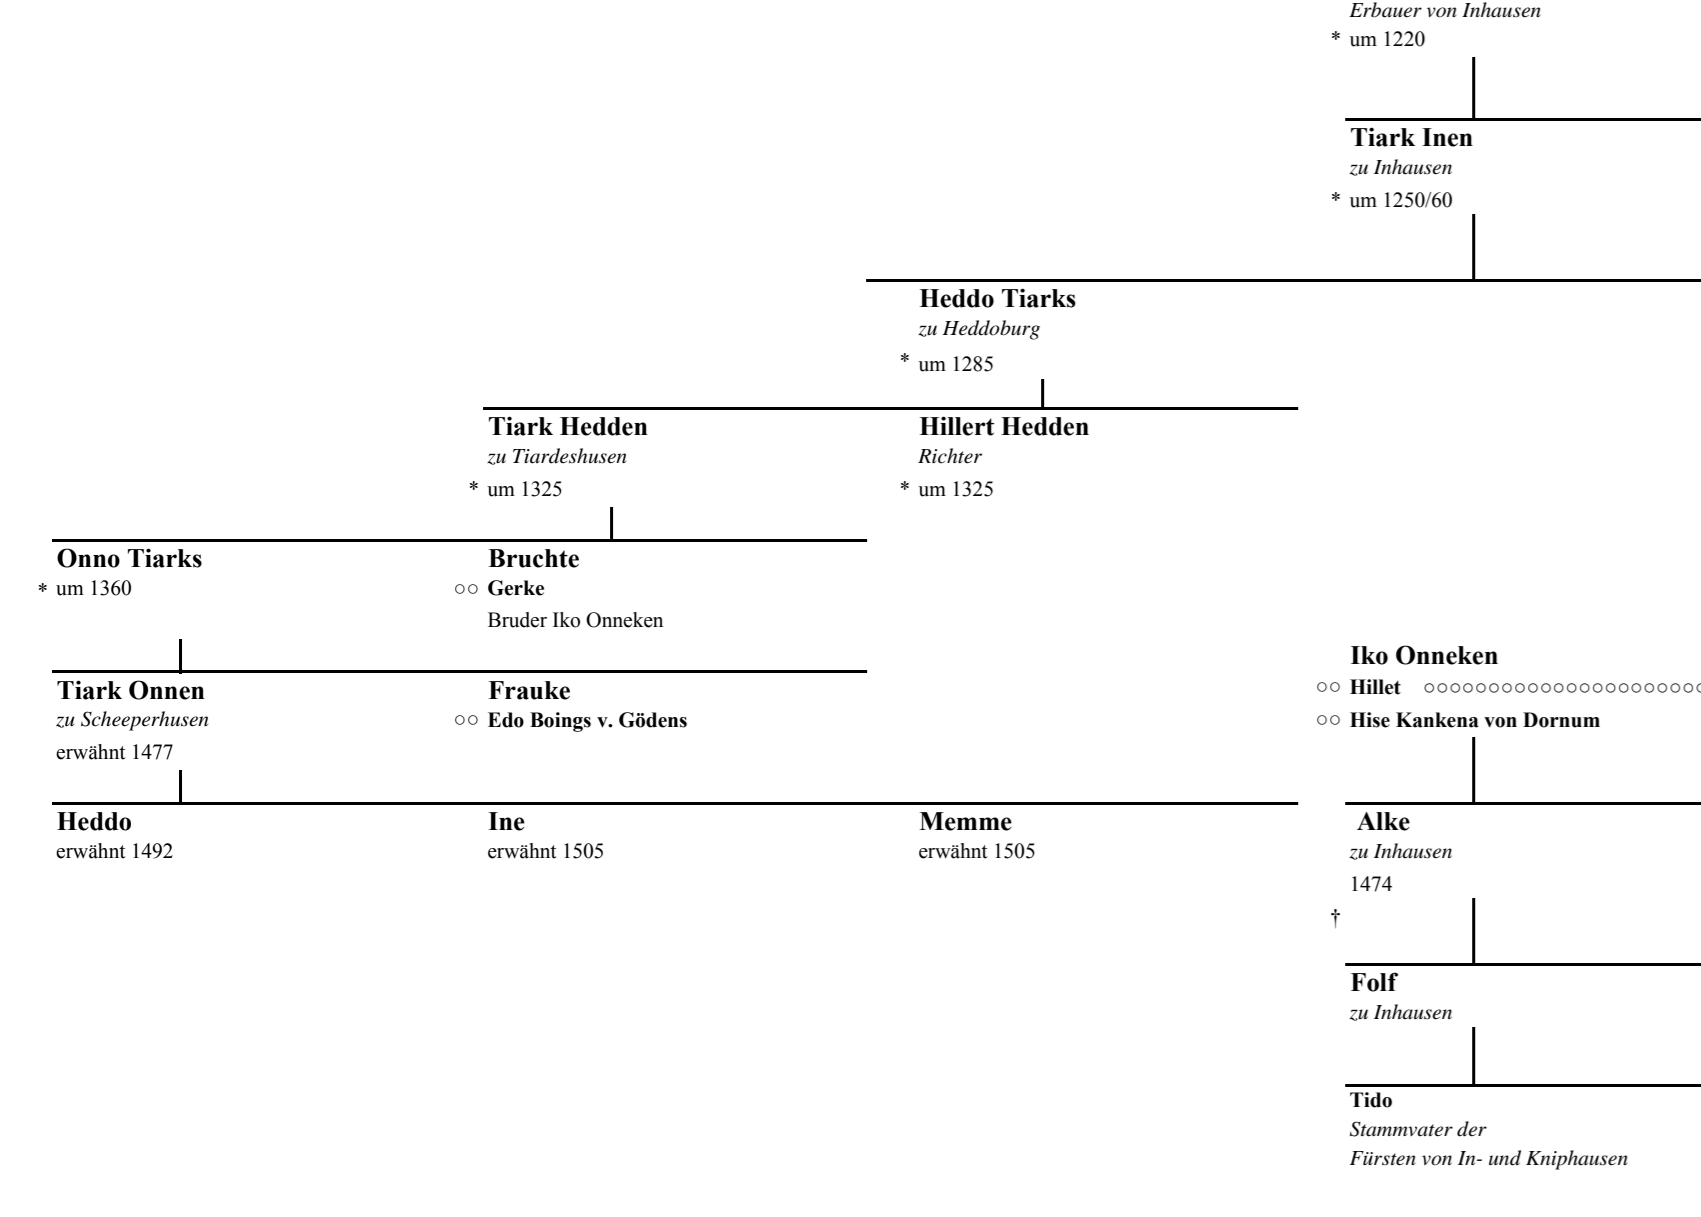

Die Stammlinie in der Hauptlingszeit