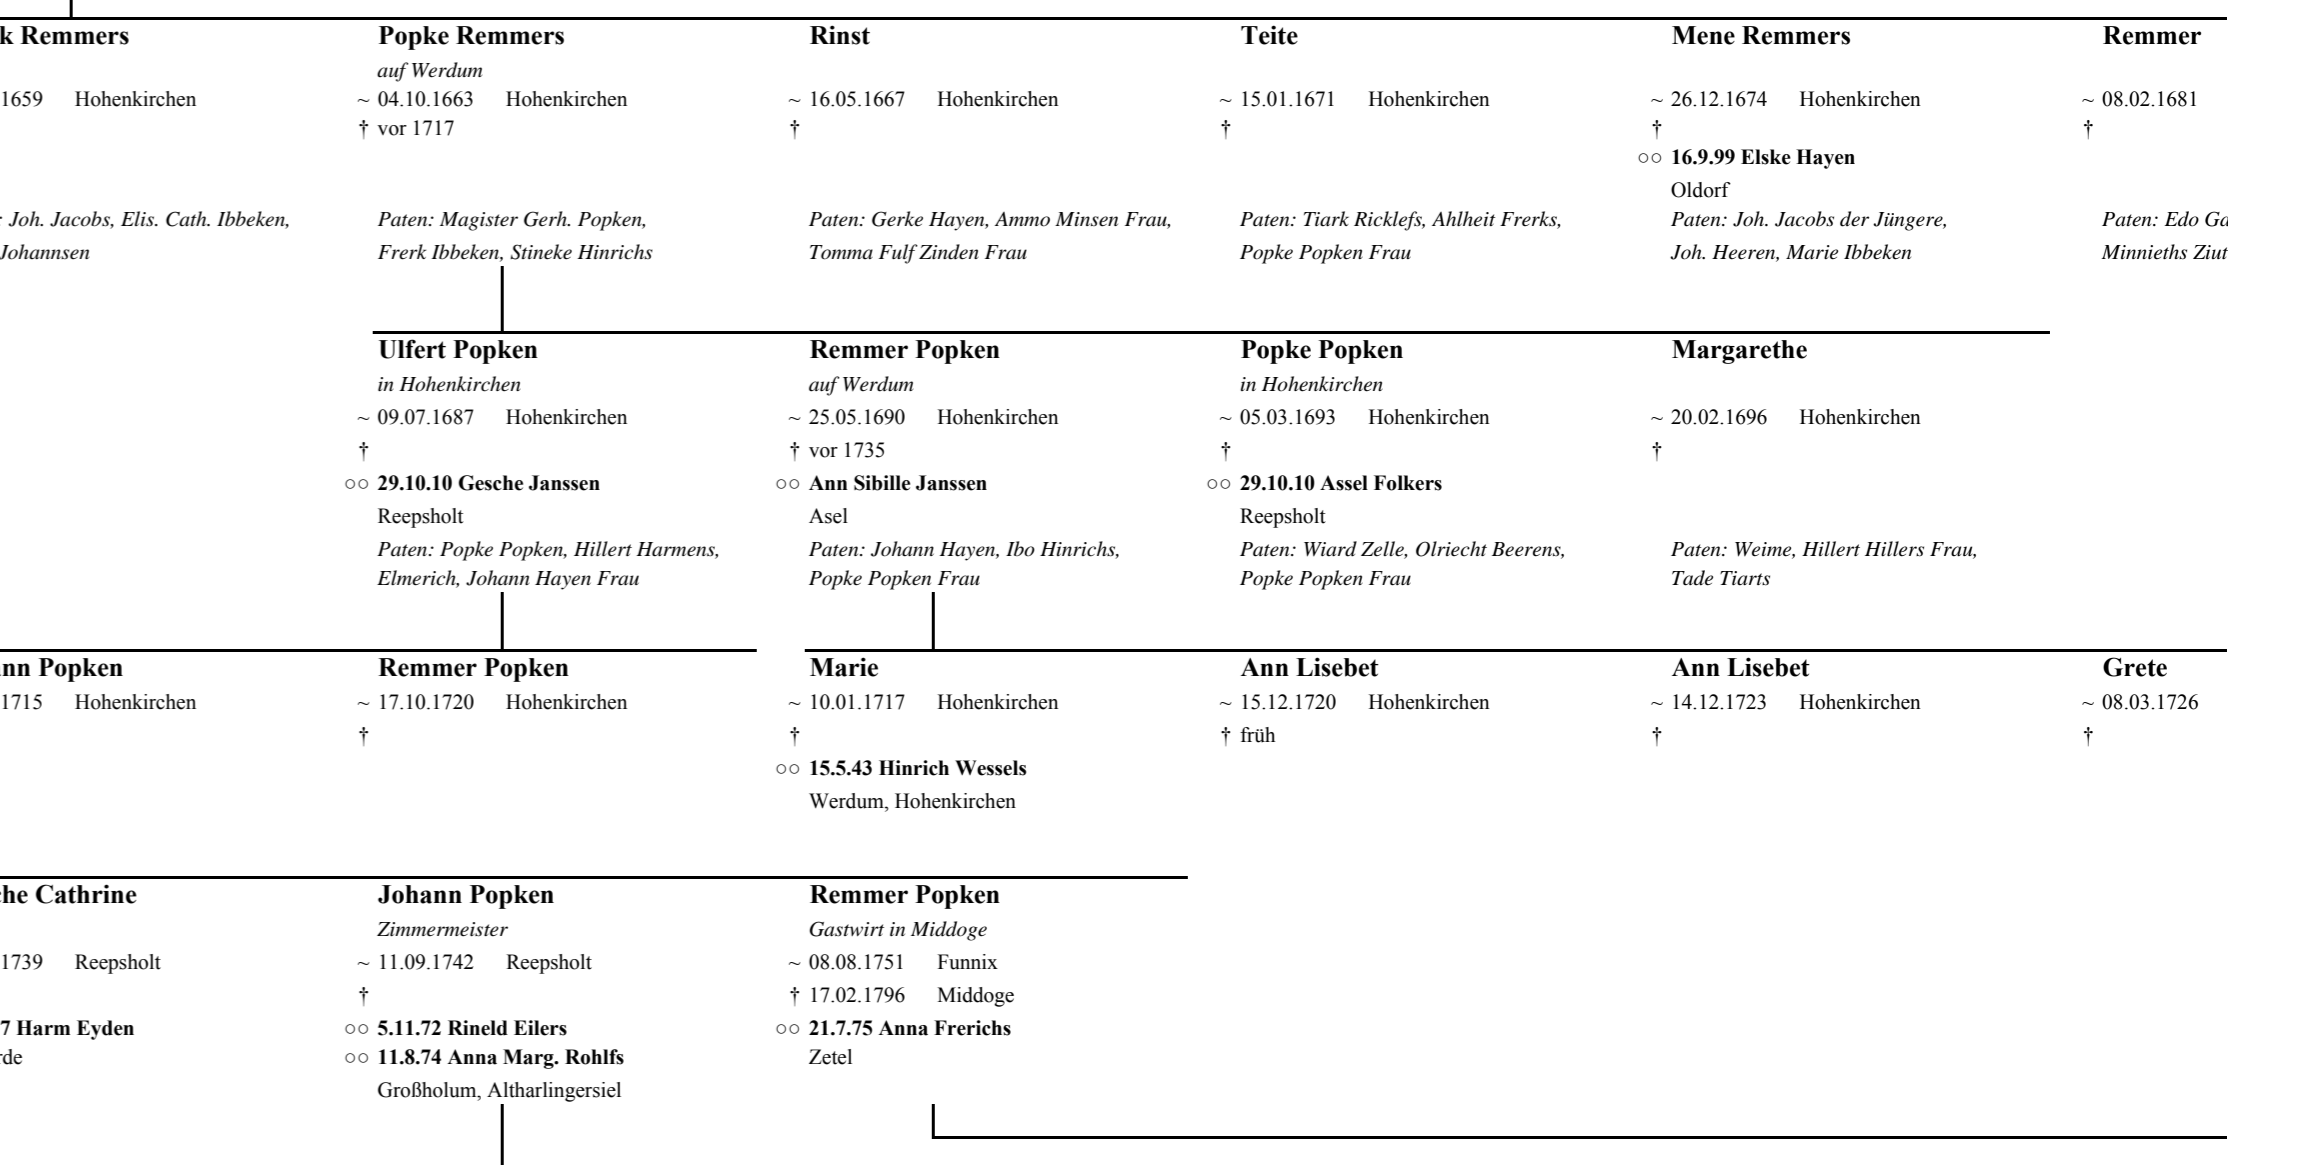

Die Stammlinie in der Hauptlingszeit

Stam

Die Hillert Popken Sippe

Remmer Onnen Popken um 1740
Lina Carl Popken
Landswarfen, westl. Stelle

Popken Hillers, Stempens
Lina Remmer Popken

Ricklef Nansen jun.
um 1600

Hedde Tiarks
um 1600

Nanne Ricklefs
um 1600

Tiardt Popken Hillers
um 1600

Ulrich Popken Hillers
um 1630

Tiark Hedden, 1546; Labbertus Ibbeken, 1620; Melmo Hedden, 1670; Popke Hillers, 1573; Popke Ricklefs, 1632; Popke Süddiken, 1586; Teite Popken, 1582; Tide Ibbeken, 1640; Ulrich Popken Hillers, 1632; Ulrich Popken Hillers, 1637; Ulrich Popken Hillers, 1640; Willem Johannes, 1629