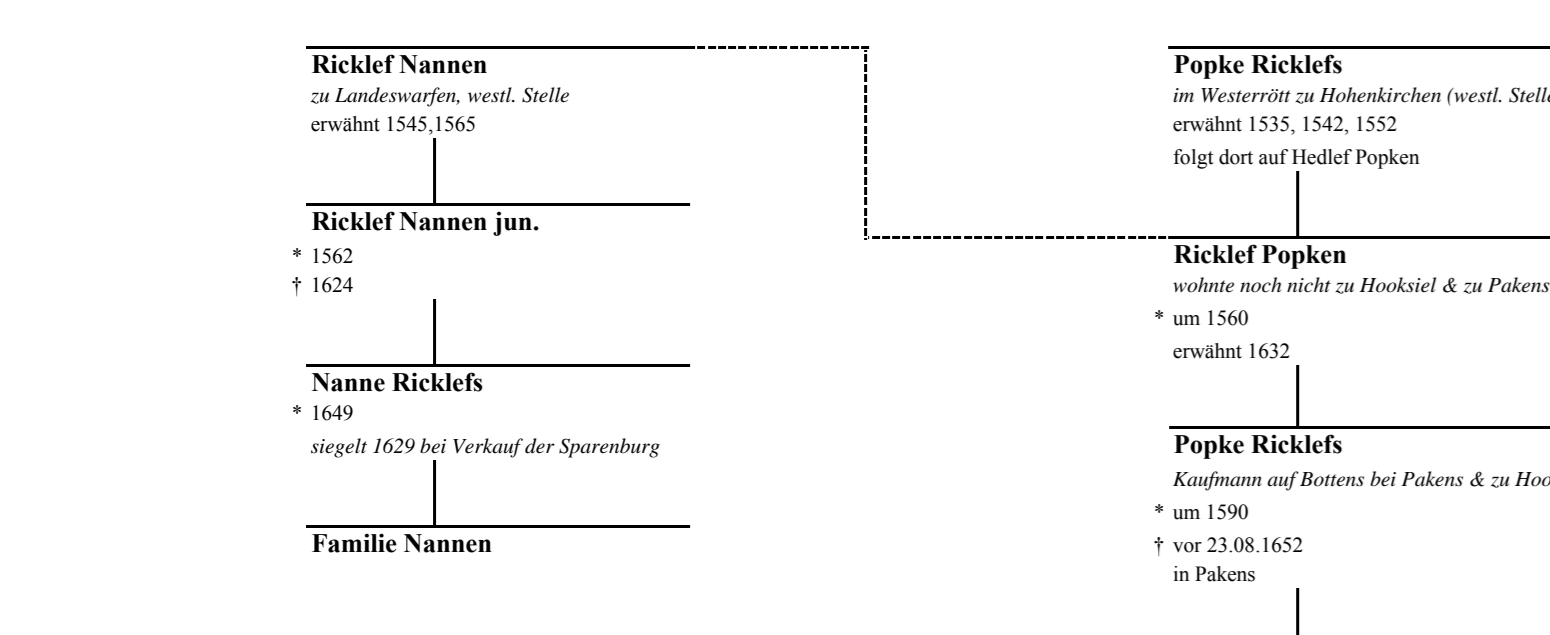

Die Stammlinie in der Hauptlingszeit

Stam

Die Hillert Popken Sippe

Remmer Onnen Popken um 1740
Lina Carl Popken
Landswarfen, westl. Stelle

Popken Hillers, Stempens
Lina Remmer Popken

Ricklef Nansen jun.
um 1600

Hedde Tiarks
um 1600

Nanne Ricklefs
um 1600

Tiardt Popken Hillers
um 1600

Ulrich Popken Hillers
um 1630

Tiark Hedden, 1546; Labbertus Ibbeken, 1620; Melmo Hedden, 1670; Popke Hillers, 1573; Popke Ricklefs, 1632; Popke Süddiken, 1586; Teite Popken, 1582; Tide Ibbeken, 1640; Ulrich Popken Hillers, 1632; Ulrich Popken Hillers, 1637; Ulrich Popken Hillers, 1640; Willem Johannes, 1629