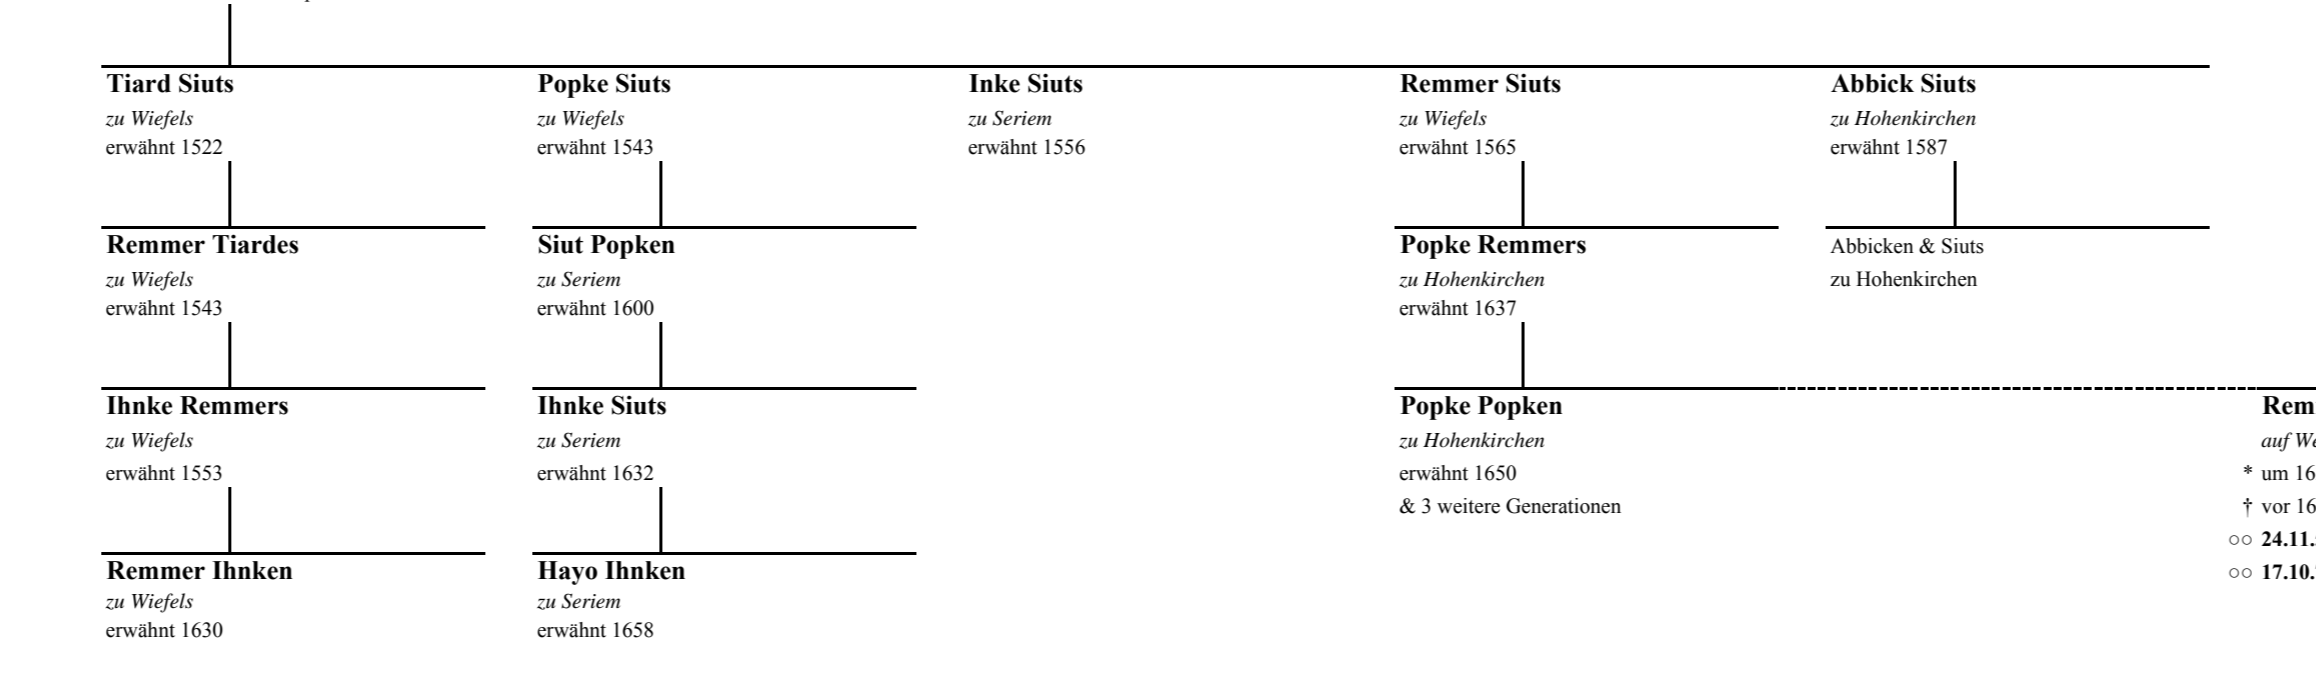

Die Stammlinie in der Hauptlingszeit

Stam

Die Hillert Popken Sippe

Remmer Onnen Popken um 1740
Lina Carl Popken
Landswarfen, westl. Stelle

Popken Hillers, Stempens
Lina Remmer Popken

Ricklef Nansen jun.
um 1600

Hedde Tiarks
um 1600

Nanne Ricklefs
um 1600

Tiardt Popken Hillers
um 1600

Ulrich Popken Hillers
um 1630

Tiark Hedden, 1546; Labbertus Ibbeken, 1620; Melmo Hedden, 1670; Popke Hillers, 1573; Popke Ricklefs, 1632; Popke Süddiken, 1586; Teite Popken, 1582; Tide Ibbeken, 1640; Ulrich Popken Hillers, 1632; Ulrich Popken Hillers, 1637; Ulrich Popken Hillers, 1640; Willem Johannes, 1629