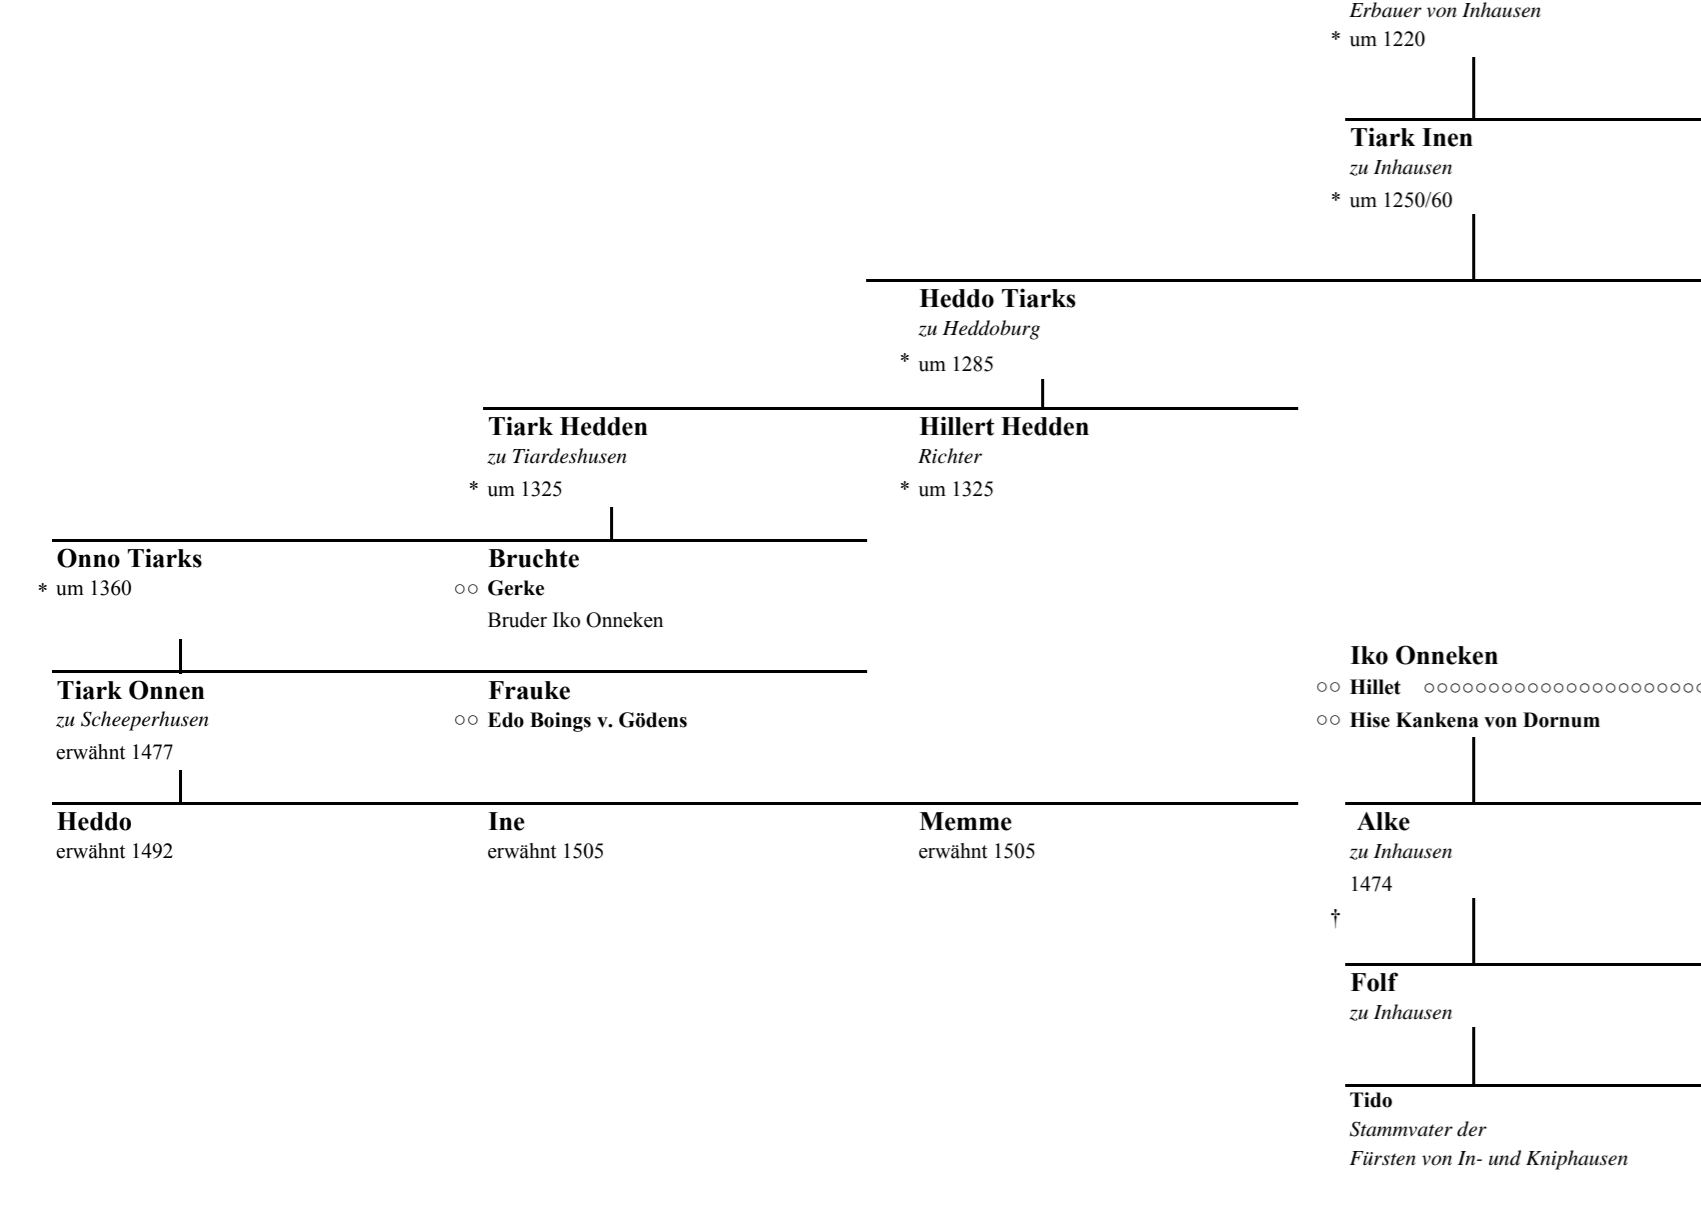

Die Stammlinie in der Hauptlingszeit

Stam

Die Hillert Popken Sippe

Remmer Onnen Popken um 1740
Lina Carl Popken
Landswarfen, westl. Stelle

Popken Hillers, Stempens
Lina Remmer Popken

Ricklef Nansen jun.
um 1600

Hedde Tiarks
um 1600

Nanne Ricklefs
um 1600

Tiardt Popken Hillers
um 1600

Ulrich Popken Hillers
um 1630

Tiark Hedden, 1546; Labbertus Ibbeken, 1620; Melmo Hedden, 1670; Popke Hillers, 1573; Popke Ricklefs, 1632; Popke Süddiken, 1586; Teite Popken, 1582; Tide Ibbeken, 1640; Ulrich Popken Hillers, 1632; Ulrich Popken Hillers, 1637; Ulrich Popken Hillers, 1640; Willem Johannes, 1629