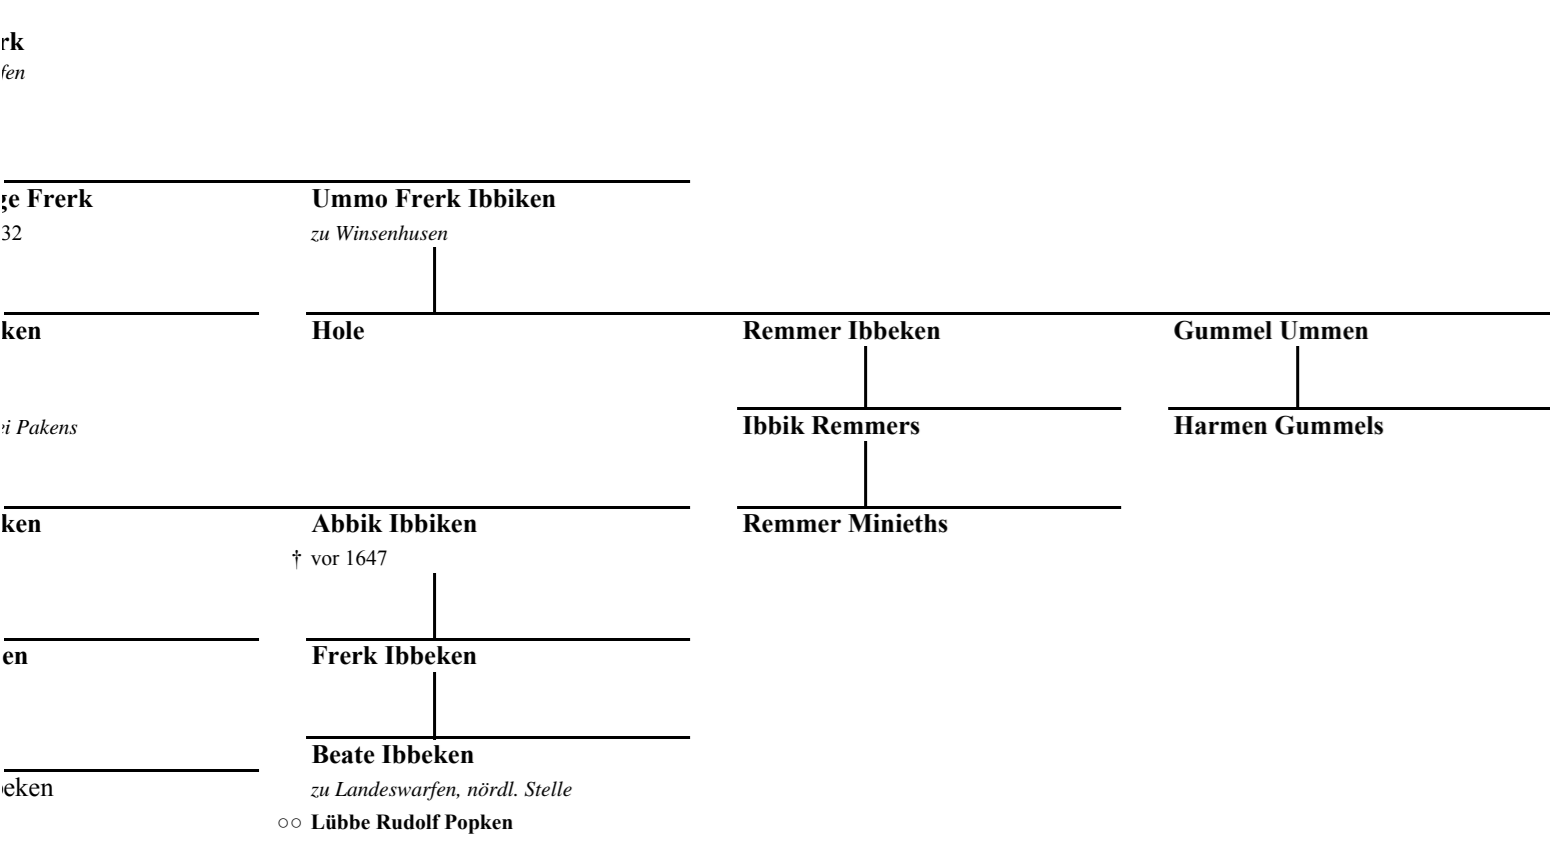

Die Stammlinie in der Hauptlingszeit

Stam

Die Hillert Popken Sippe

Remmer Onnen Popken um 1740
Lina Carl Popken
Landswarfen, westl. Stelle

Popken Hillers, Stempens
Lina Remmer Popken

Ricklef Nansen jun.
um 1600

Hedde Tiarks
um 1600

Nanne Ricklefs
um 1600

Tiardt Popken Hillers
um 1600

Ulrich Popken Hillers
um 1630

Tiark Hedden, 1546; Labbertus Ibbeken, 1620; Melmo Hedden, 1670; Popke Hillers, 1573; Popke Ricklefs, 1632; Popke Süddiken, 1586; Teite Popken, 1582; Tide Ibbeken, 1640; Ulrich Popken Hillers, 1632; Ulrich Popken Hillers, 1637; Ulrich Popken Hillers, 1640; Willem Johannes, 1629