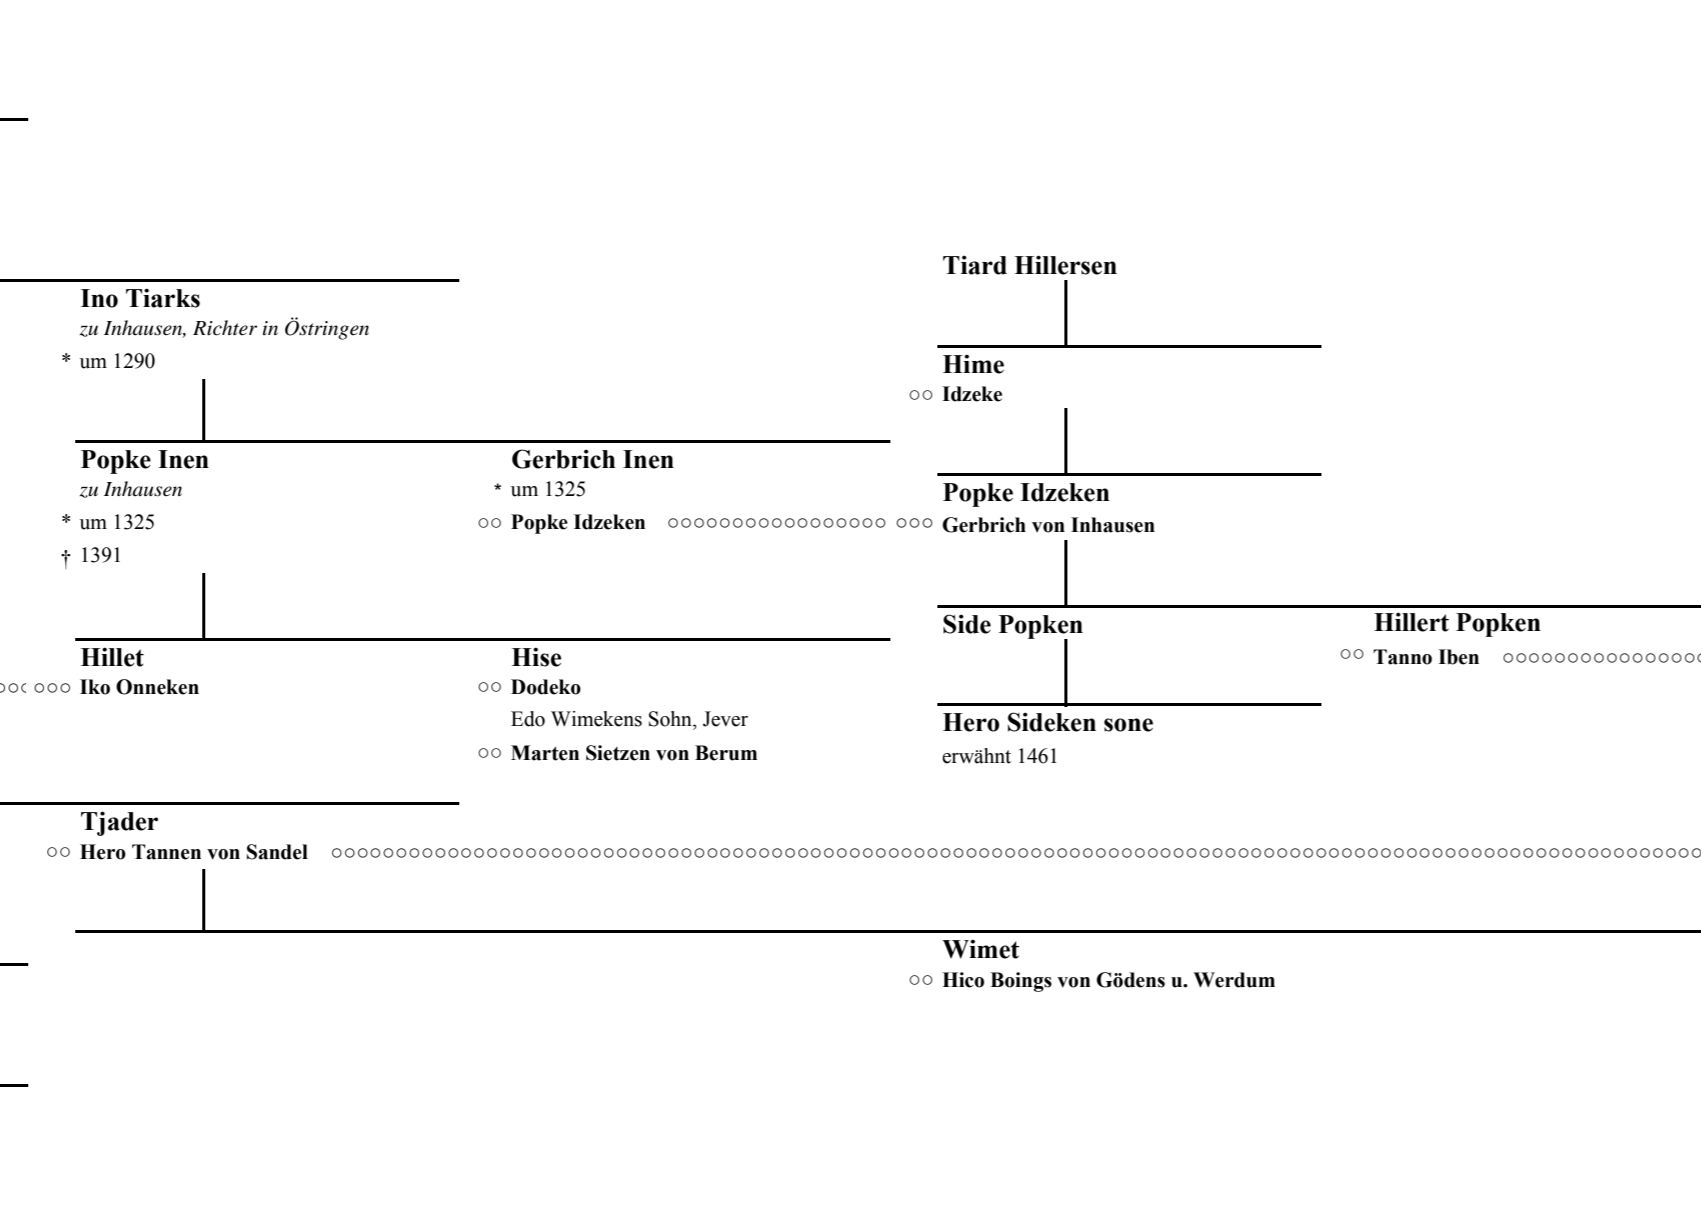

Die Stammlinie in der Hauptlingszeit

Stam

Die Hillert Popken Sippe

Remmer Onnen Popken um 1740
Lina Carl Popken
Landswarfen, westl. Stelle

Popken Hillers, Stempens
Lina Remmer Popken

Ricklef Nansen jun.
um 1600

Hedde Tiarks
um 1600

Nanne Ricklefs
um 1600

Tiardt Popken Hillers
um 1600

Ulrich Popken Hillers
um 1630

Tiark Hedden, 1546; Labbertus Ibbeken, 1620; Melmo Hedden, 1670; Popke Hillers, 1573; Popke Ricklefs, 1632; Popke Süddiken, 1586; Teite Popken, 1582; Tide Ibbeken, 1640; Ulrich Popken Hillers, 1632; Ulrich Popken Hillers, 1637; Ulrich Popken Hillers, 1640; Willem Johannes, 1629